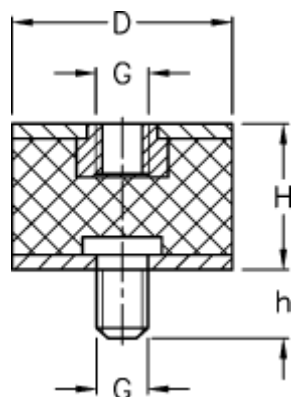

Varenummer: 51201096072410
Beskrivelse: KLEE Vibrationsdæmper type 2
25-30-2, M6/M6x12, NR - 57 shore

Mål

D = 25
G = M6
h = 12
H = 30